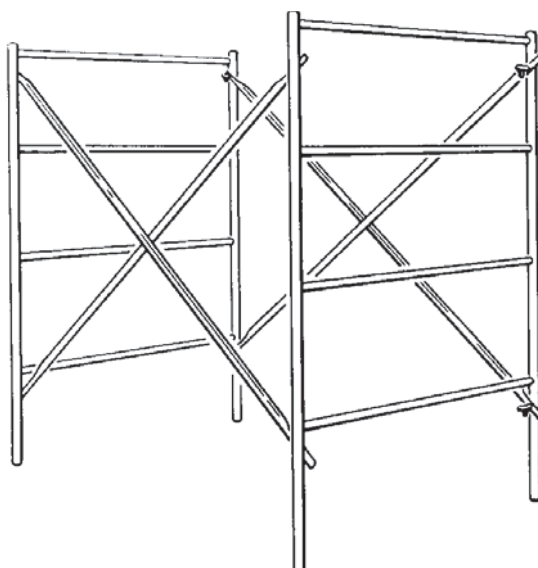

### HEAVY DUTY FRAMES (Ø 60,3 MM)

Height mm	Width mm	Mass kg	FlipLock Centres mm
1829	1219	31,6	1219
1524	1219	25,5	1219
1219	1219	22,1	610
914	1219	18,8	610

## Economy Frames

### ECONOMY FRAMES (Ø 48,8 MM)

Height mm	Width mm	Mass kg	FlipLock Centres mm
1981	1219	21,80	1372
1372	1219	12,57	762
838	1219	10,82	762

CONNECTOR