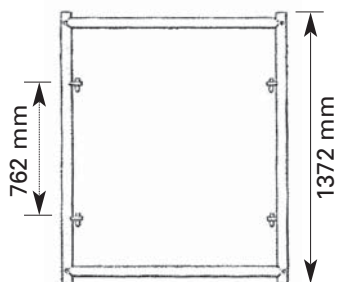

### HEAVY DUTY FRAMES (Ø 60,3 MM)

Height mm	Width mm	Mass kg	FlipLock Centres mm
1829	1219	31,6	1219
1524	1219	25,5	1219
1219	1219	22,1	610
914	1219	18,8	610

### ECONOMY FRAMES (Ø 48,8 MM)

Height mm	Width mm	Mass kg	FlipLock Centres mm
1981	1219	21,80	1372
1372	1219	12,57	762
838	1219	10,82	762

CONNECTOR