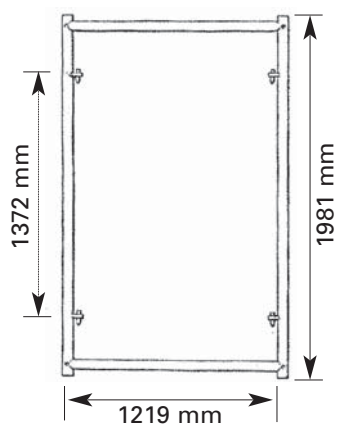

### HEAVY DUTY FRAMES (Ø 60,3 MM)

Height mm	Width mm	Mass kg	FlipLock Centres mm
1829	1219	31,6	1219
1524	1219	25,5	1219
1219	1219	22,1	610
914	1219	18,8	610

### ECONOMY FRAMES (Ø 48,8 MM)

Height mm	Width mm	Mass kg	FlipLock Centres mm
1981	1219	21,80	1372
1372	1219	12,57	762
838	1219	10,82	762

CONNECTOR