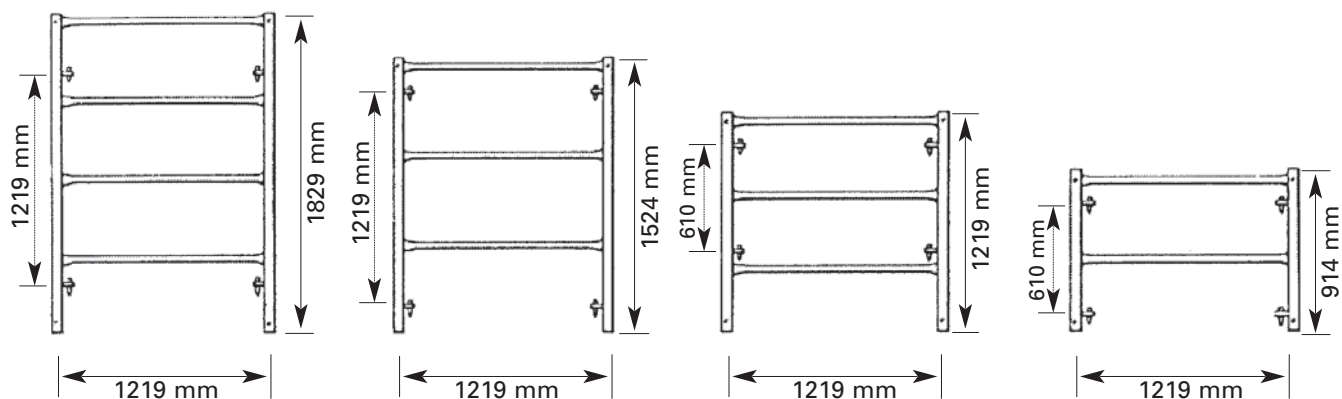

### HEAVY DUTY FRAMES (Ø 60,3 MM)

Height mm	Width mm	Mass kg	FlipLock Centres mm
1829	1219	31,6	1219
1524	1219	25,5	1219
1219	1219	22,1	610
914	1219	18,8	610

### ECONOMY FRAMES (Ø 48,8 MM)

Height mm	Width mm	Mass kg	FlipLock Centres mm
1981	1219	21,80	1372
1372	1219	12,57	762
838	1219	10,82	762

CONNECTOR