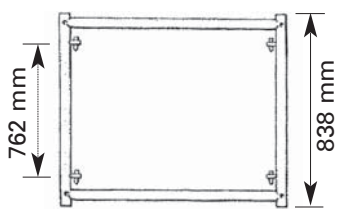

### HEAVY DUTY FRAMES (Ø 60,3 MM)

Height mm	Width mm	Mass kg	FlipLock Centres mm
1829	1219	31,6	1219
1524	1219	25,5	1219
1219	1219	22,1	610
914	1219	18,8	610

### ECONOMY FRAMES (Ø 48,8 MM)

Height mm	Width mm	Mass kg	FlipLock Centres mm
1981	1219	21,80	1372
1372	1219	12,57	762
838	1219	10,82	762

CONNECTOR